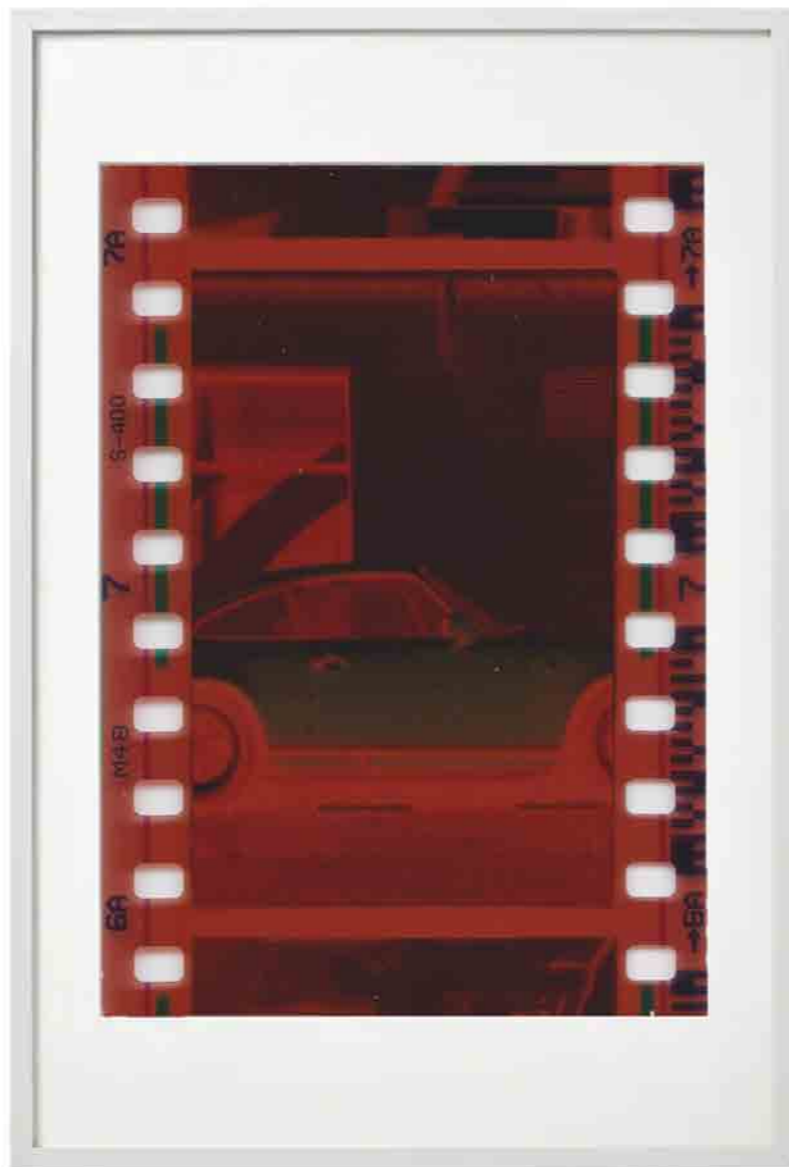

NFT 1.2

TIRAGE ARGENTIQUE
FORMAT : 60x90cm

| SN°1981750033
| EDIT : 1.2.B