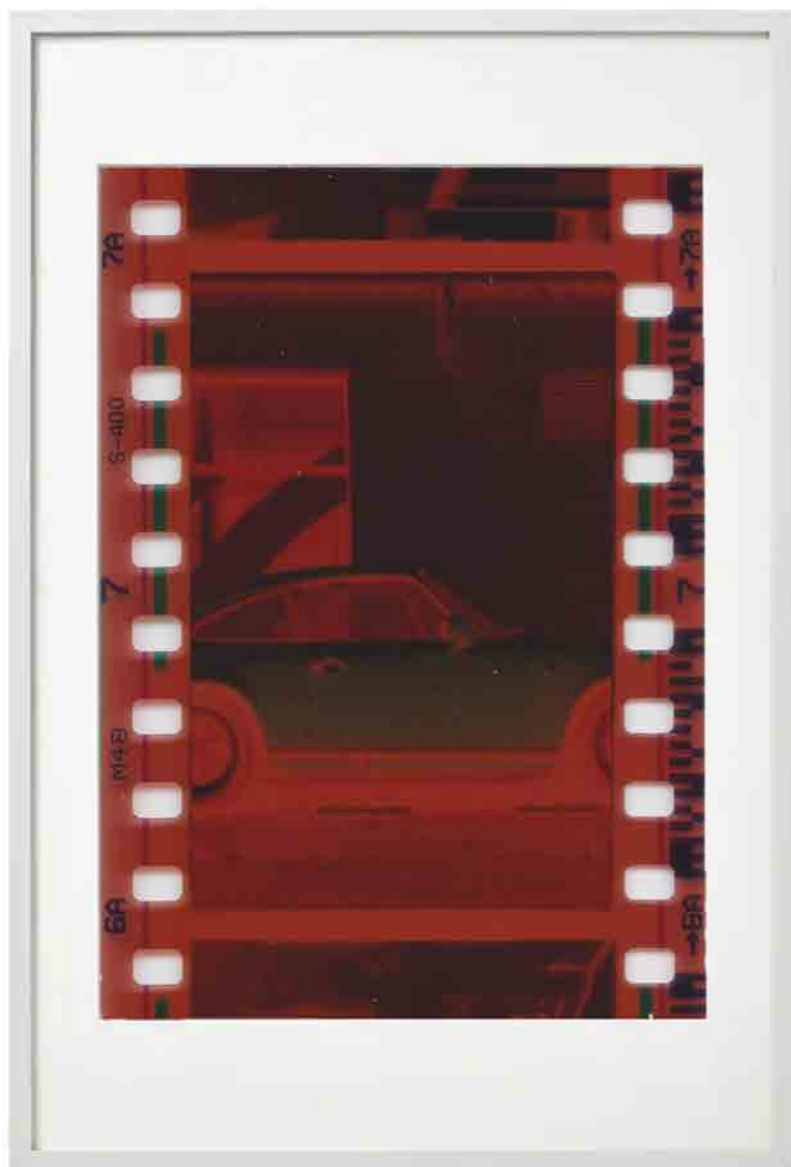

THIBAUD 1981
Quick Responde

Instagram: @QRCLUB75

GALERIE 389
89 Rue des pyrénées - 75020 Paris

THE NFT PROJECT

Contact:
www.1981paris.com
contact@1981paris.com

-
Open Sea Navigator

THE FILM COMMUNITY

1981 PARIS
NEW FILM TEMPLE

E2° 17' 40.2" (+2° 17' 40.2")